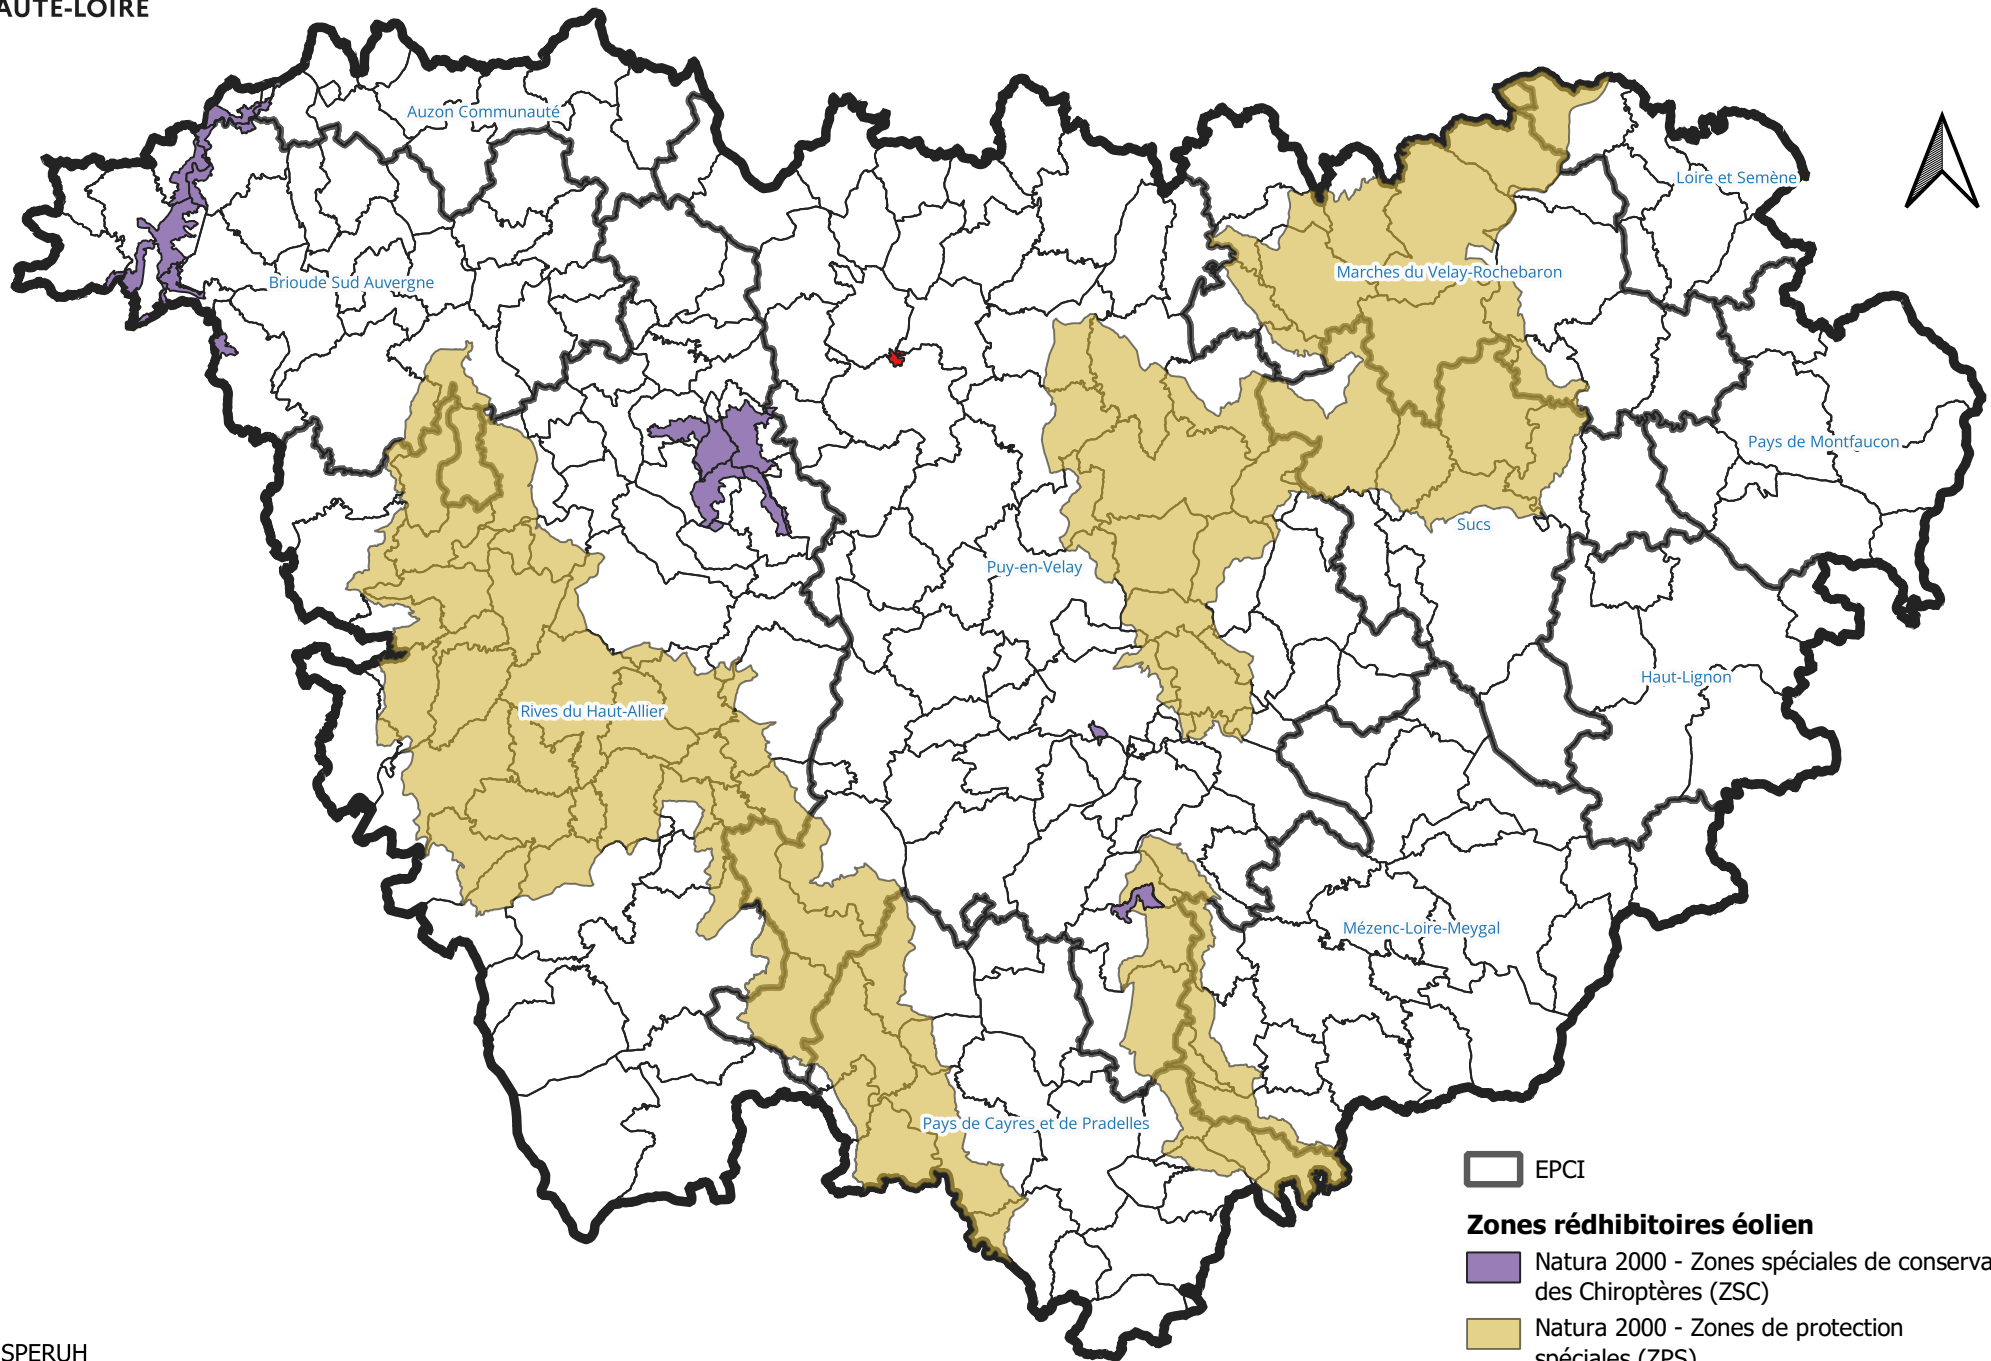

# Cartographie des zones rédhibitoires au regard de l'article L.141-5-3 code de l'énergie

PRÉFET  
DE HAUTE-LOIRE

Liberté  
Égalité  
Fraternité

EPCI

**Zones rédhibitoires éolien**  
Natura 2000 - Zones spéciales de conservation des Chiroptères (ZSC)  
Natura 2000 - Zones de protection spéciales (ZPS)

**Zones rédhibitoires toutes EnR (hors PV toiture)**  
Réserve naturelle du lac de Malaguet